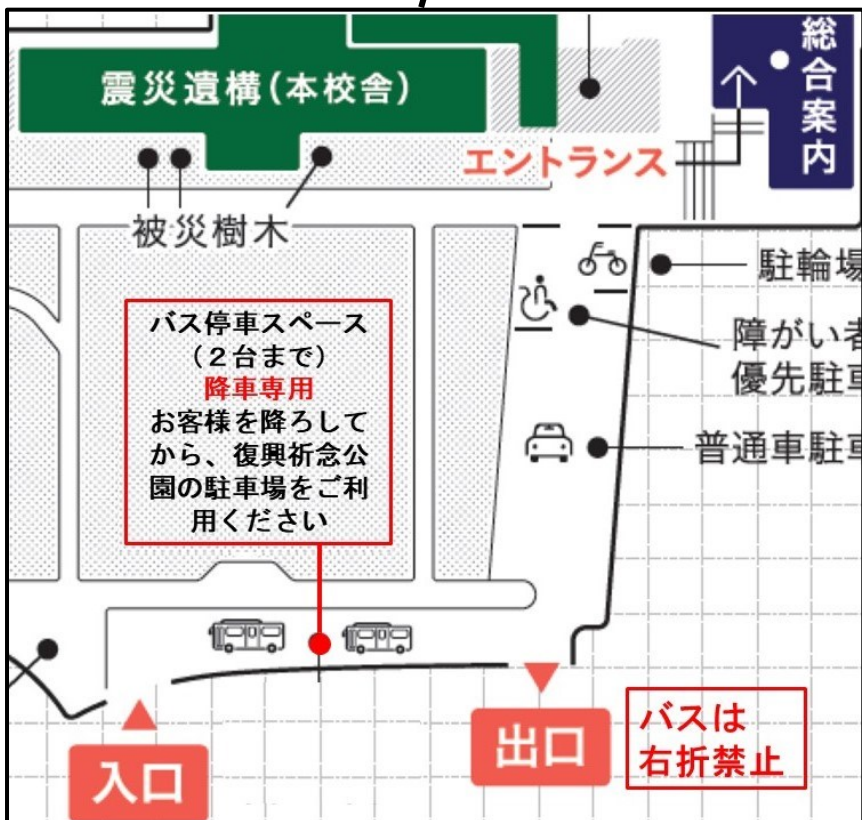

# 貸し切りバスでお越しの方へ

バスでお越しの場合は「石巻南浜津波復興祈念公園の門脇駐車場」にお停めください。  
門脇小学校駐車場内は乗降のための一時停車のみとなります。  
また、右折出庫および路上駐停車は、交通安全確保のためお止めください。

## 「門脇小学校」から「石巻南浜津波復興祈念公園の門脇駐車場」までの案内図

※参考：矢本 IC から門脇小学校までのルート（当日の道路状況によっては混雑する場合があります。）