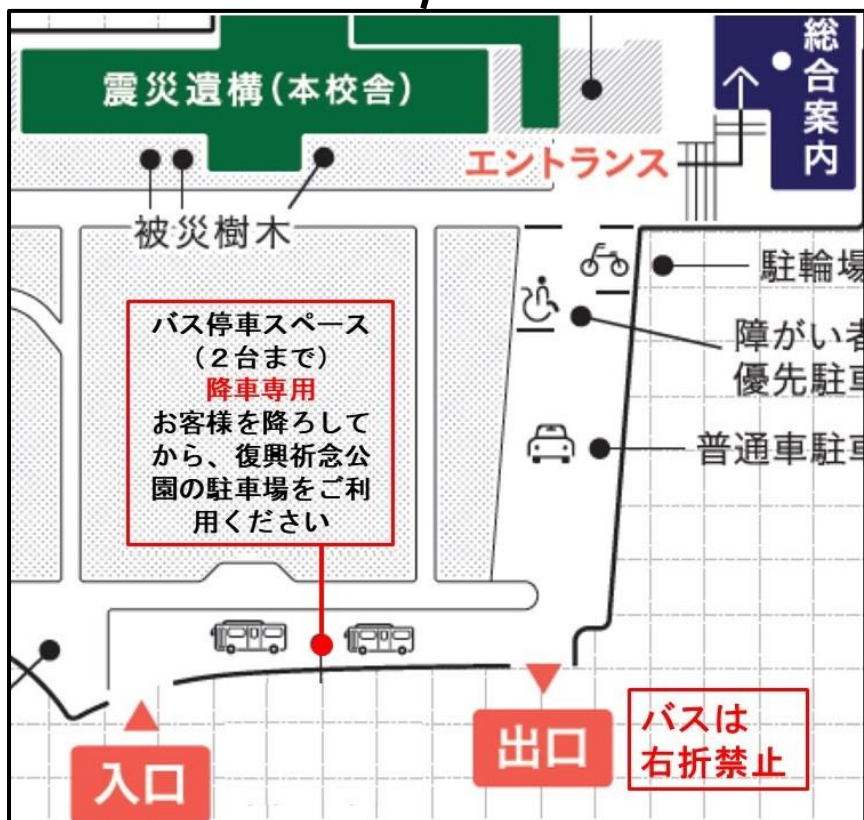

貸し切りバスでお越しの方へ

バスでお越しの場合は「石巻南浜津波復興祈念公園の門脇駐車場」にお停めください。
門脇小学校駐車場内は乗降のための一時停車のみとなります。
右折出庫は大変危険ですので、ご遠慮ください。

「門脇小学校」から「石巻南浜津波復興祈念公園の門脇駐車場」までの案内図

※参考：矢本 IC から門脇小学校までのルート（当日の道路状況によっては混雑する場合があります。）